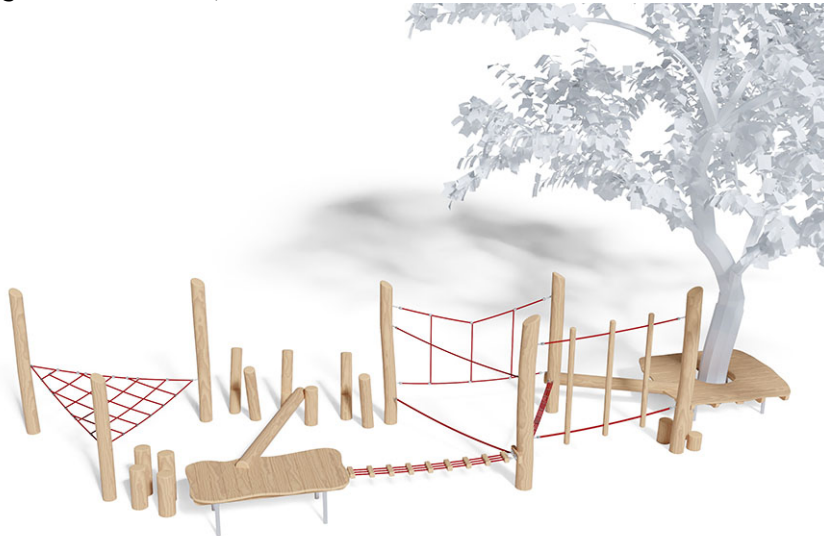

Balancier-Parcours

Gerätelinie Robinie

Artikel 40335

Balancier-Parcours aus chemisch unbehandeltem Robinienkernholz geschliffen, Aufhängevorrichtungen aus Edelstahl, Mammutseile stahlarmiert.

CHF 14'190.-

(exkl. MWST)

 Altersgruppe	3+
 Gerätemasse	977 x 380 x 220 cm
 Platzbedarf	1308 x 698 cm
 min. Aufprallfläche	70.6 m ²
 Fallhöhe	100 cm

buerli
Mitten im Spiel

+41 41 925 14 00
info@buerli.swiss