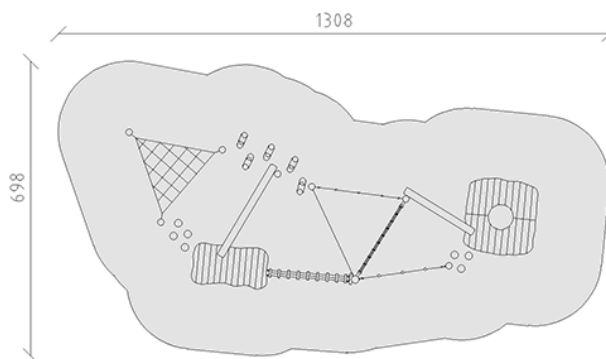

Balancier-Parcours

Gerätelinie Robinie

Artikel 40335

Balancier-Parcours aus chemisch unbehandeltem Robinienkernholz geschliffen, Aufhängevorrichtungen aus Edelstahl, Mammutseile stahlarmiert.

CHF 14'190.-

(exkl. MWST)

 Altersgruppe	3+
 Gerätemasse	977 x 380 x 220 cm
 Platzbedarf	1308 x 698 cm
 min. Aufprallfläche	70.6 m ²
 Fallhöhe	100 cm

buerli
Mitten im Spiel

+41 41 925 14 00
info@buerli.swiss