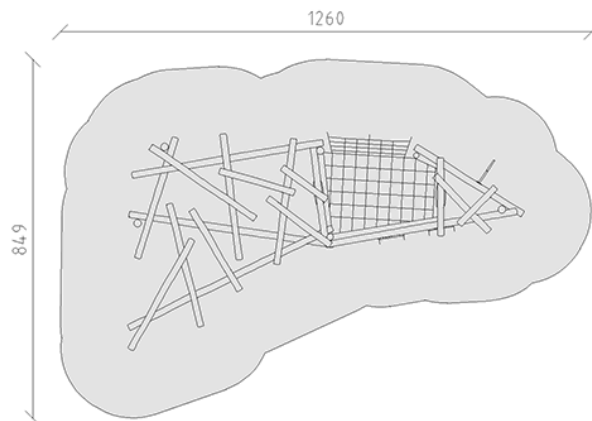

Kraxler II

Gerätelinie Robinie

Artikel 40350

Kraxler II aus chemisch unbehandeltem Robinienkernholz geschliffen, Mammutseile stahlarmiert, Farbe schwarz, mit Mikadoaufstieg, Netzhimmel, Aufstiegsnetz, Sprossenaufstieg, Feuerwehrstange und Gurtsitze.

CHF 15'980.-

(exkl. MWST)

 Altersgruppe	3+
 Gerätemasse	940 x 517 x 270 cm
 Platzbedarf	1260 x 849 cm
 min. Aufprallfläche	75.6 m ²
 Fallhöhe	200 cm

buerli
Mitten im Spiel