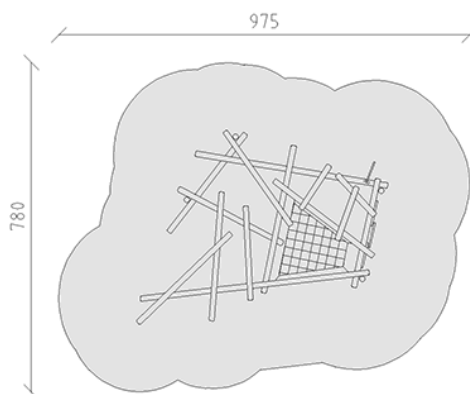

Kraxler I

Gerätelinie Robinie

Artikel 40351

Kraxler I aus chemisch unbehandeltem Robinienkernholz geschliffen, Mammutseile stahlarmiert, Farbe schwarz, mit Mikadoaufstieg, Flächennetz, Sprossenaufstieg und Feuerwehrstange.

CHF 10'830.-

(exkl. MWST)

 Altersgruppe	3+
 Gerätemasse	597 x 460 x 270 cm
 Platzbedarf	975 x 780 cm
 min. Aufprallfläche	59.3 m ²
 Fallhöhe	200 cm

buerli
Mitten im Spiel