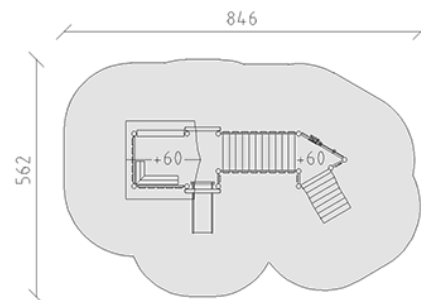

Kleinkinder-Spielanlage

Gerätelinie Robinie

Artikel 41910

Kleinkinder-Spielanlage aus chemisch unbehandeltem Robinienkernholz geschliffen, Podesthöhe 60 cm, Spielhaus mit Satteldach, Sitzecke, Sprossenaufstieg, Rutschbahn aus Edelstahl, Verbindungsbrücke, Baum-Wandelement und Schrägaufstieg.

CHF 17'575.-

(exkl. MWST)

 Altersgruppe	1+
 Gerätemasse	534 x 267 x 260 cm
 Platzbedarf	846 x 562 cm
 min. Aufprallfläche	39.5 m ²
 Fallhöhe	100 cm

buerli
Mitten im Spiel