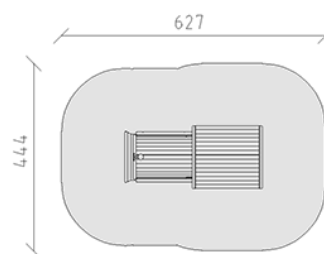

Lokomotive

Gerätelinie Robinie

Artikel 43942

Lokomotive aus chemisch unbehandeltem Robinienkernholz geschliffen, Podesthöhe 20 cm, mit Kriechröhre, Sitzbank, Steuerräder und Glocke.

CHF 23'360.-

(exkl. MWST)

 Altersgruppe	3+
 Gerätemasse	327 x 150 x 223 cm
 Platzbedarf	627 x 444 cm
 min. Aufprallfläche	25.2 m ²
 Fallhöhe	126 cm

buerli
Mitten im Spiel