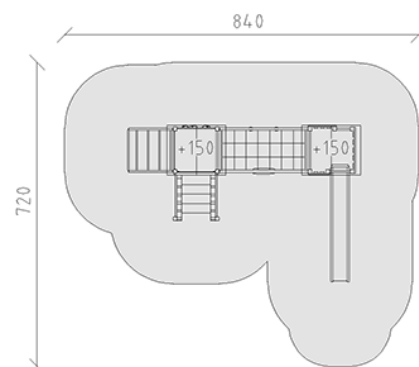

Spielturm-Kombination

Gerätelinie Eco

Artikel 54310

Spielturm-Kombination aus mehrfach verleimtem Schweizer Kiefernholz druckimprägniert, Podesthöhen 150 cm, mit Satteldächern, Metall-Hängelleiter, Kombieaufstieg, Bergsteigerwand, Netzübergang mit Gurtsitz und Rutschbahn aus Polyester grün/grün, inkl. Stahlfusskonsole für minimale Einbautiefe 50 cm.

CHF 15'015.-

(exkl. MWST)

	Altersgruppe	3+
	Gerätemasse	552 x 371 x 340 cm
	Platzbedarf	840 x 720 cm
	min. Aufprallfläche	45.3 m ²
	Fallhöhe	150 cm

buerli
Mitten im Spiel

+41 41 925 14 00
info@buerli.swiss