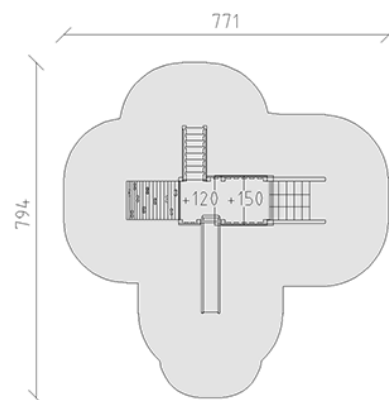

Spielturm-Kombination

Gerätelinie Eco

Artikel 54572

Spielturm-Kombination aus mehrfach verleimtem Schweizer Kiefernholz druckimprägniert, Podesthöhen 120/150 cm, mit Satteldach, Kletternetzabteil, Aufstiegstreppe, Bogenaufstieg und Rutschbahn aus Polyester rot/gelb, inkl. Stahlfussskonsolen für minimale Einbautiefe 50 cm.

CHF 9'050.-

(exkl. MWST)

	Altersgruppe	3+
	Gerätemasse	471 x 444 x 340 cm
	Platzbedarf	794 x 771 cm
	min. Aufprallfläche	40 m ²
	Fallhöhe	150 cm

buerli
Mitten im Spiel