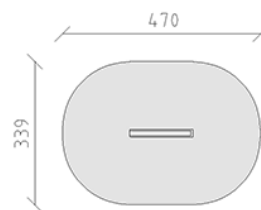

Wasserrinne Robinie

Gerätelinie Robinie

Artikel 42850

Wasserrinne Robinie aus chemisch unbehandeltem Robinienkernholz geschliffen, Länge 150 cm, Neigung leicht verstellbar.

CHF 945.-

(exkl. MWST)

 Altersgruppe	3+
 Gerätemasse	150 x 19 x 71 cm
 Platzbedarf	470 x 399 cm
 min. Aufprallfläche	13.7 m ²
 Fallhöhe	71 cm