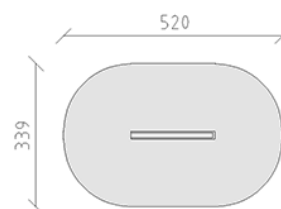

Wasserrinne Robinie

Gerätelinie Robinie

Artikel 42852

Wasserrinne Robinie aus chemisch unbehandeltem Robinienkernholz geschliffen, Länge 200 cm, Neigung leicht verstellbar.

CHF 995.-

(exkl. MWST)

 Altersgruppe	3+
 Gerätemasse	200 x 19 x 71 cm
 Platzbedarf	520 x 339 cm
 min. Aufprallfläche	15.4 m ²
 Fallhöhe	71 cm

buerli
Mitten im Spiel