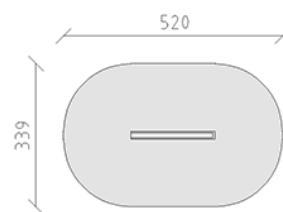

Wasserrinne Robinie

Gerätelinie Robinie

Artikel 42852

Wasserrinne Robinie aus chemisch unbehandeltem Robinienkernholz geschliffen, Länge 200 cm, Neigung leicht verstellbar.

CHF 995.-

(exkl. MWST)

 Altersgruppe	3+
 Gerätemasse	200 x 19 x 71 cm
 Platzbedarf	520 x 339 cm
 min. Aufprallfläche	15.4 m ²
 Fallhöhe	71 cm

buerli
Mitten im Spiel