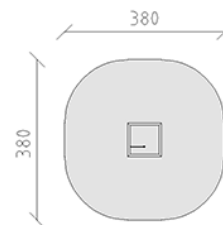

# Wassertisch Robinie

Gerätelinie Robinie

Artikel 42860

Wassertisch Robinie aus chemisch unbehandeltem Robinienkernholz geschliffen, Grösse 80 x 80 cm, mit einem Stöpsel, minimale Einbautiefe für Fallschutz natürlich 80 cm / synthetisch 60 cm.

CHF 1'710.-

(exkl. MWST)

|   |                     |
|---|---------------------|
|  Altersgruppe        | 3+                  |
|  Gerätemasse         | 80 x 80 x 69 cm     |
|  Platzbedarf         | 380 x 380 cm        |
|  min. Aufprallfläche | 12.5 m <sup>2</sup> |
|  Fallhöhe            | 69 cm               |