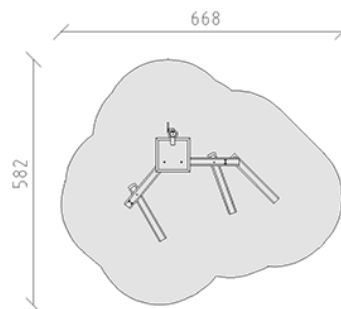

Wasserspiel

Gerätelinie Robinie

Artikel 42870

Wasserspiel aus chemisch unbehandeltem Robinienkernholz geschliffen, mit Schwengelpumpe Automatik, Wassertisch 80 x 80 cm und fünf Wasserrinnen 150 cm, mit diversen Stöpseln und Wasserschieber.

CHF 10'180.-

(exkl. MWST)

 Altersgruppe	3+
 Gerätemasse	366 x 281 x 148 cm
 Platzbedarf	668 x 582 cm
 min. Aufprallfläche	27 m ²
 Fallhöhe	69 cm

buerli
Mitten im Spiel