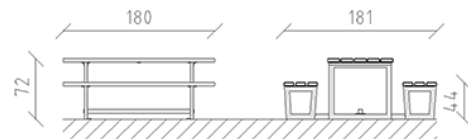

# Picknicktisch Sedero Kiefer

Artikel 83140

Picknicktisch aus Schweizer Kiefernholz druckimprägniert, Länge 180 cm, Stahlkonstruktion feuerverzinkt.

**CHF 2'310.-**

(exkl. MWST)

 Gerätemasse	180 x 181 x 72 cm
 grösstes Element	180 x 181 x 72 cm
 Montagezeit	1 h
 Monteure	2