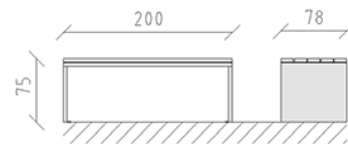

Parktisch Lärche roh

Artikel 84782

Parktisch aus Schweizer Lärche roh, Länge 200 cm, Stahlkonstruktion feuerverzinkt und zusätzlich lackiert nach VAG E13.

CHF 4'290.-

(exkl. MWST)

	Gerätemasse	200 x 78 x 75 cm
	grösstes Element	200 x 78 x 75 cm
	Montagezeit	1 h
	Monteure	2