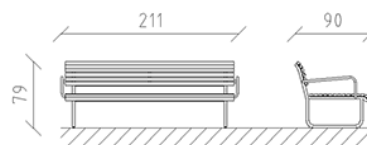

Lounge Parviva Lärche roh

Artikel 81066

Lounge aus Schweizer Lärche roh, Länge 211 cm, mit Rückenlehne und Armlehne, Stahlkonstruktion feuerverzinkt und zusätzlich lackiert in patina moderna.

CHF 2'410.-
(exkl. MWST)

Gerätemasse

211 x 90 x 79 cm

buerli
Mitten im Spiel

+41 41 925 14 00
info@buerli.swiss