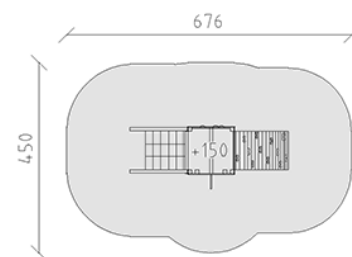

Spielturm-Kombination

Gerätelinie Color

Artikel 58680

Spielturm-Kombination aus mehrfach verleimtem Schweizer Kiefernholz druckimprägniert, Podesthöhen 150 cm, mit Satteldach, Bogenaufstieg, Bergsteigerwand, Feuerstange in Edelstahl, Kletternetz-Abteil, inkl. Stahlfusskonsolen für minimale Einbautiefe 50 cm.

CHF 7'975.-

(exkl. MWST)

	Altersgruppe	3+
	Gerätemasse	376 x 151 x 341 cm
	Platzbedarf	676 x 450 cm
	min. Aufprallfläche	25.75 m ²
	Fallhöhe	150 cm
	schwerstes Element	190 kg
	grösstes Element	130 x 115 x 341 cm
	Fundamente	9
	Beton	0.95 m ³
	Montagezeit	4 h
	Monteure	2