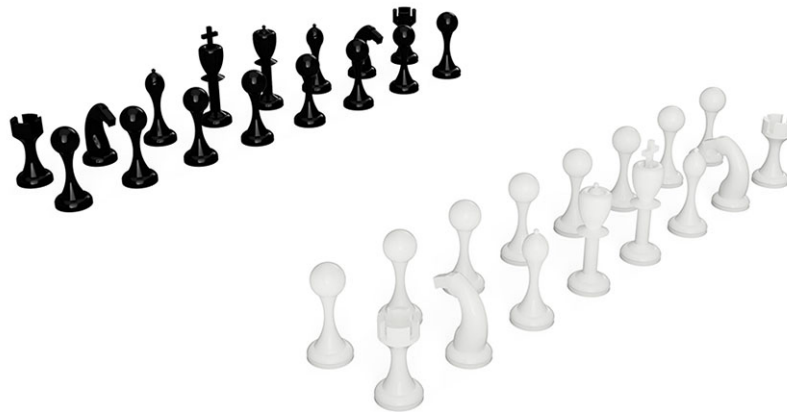

Schachspiel

Gerätelinie Freizeit

Artikel 73000

Schachspiel aus Polyäthylen cadmiumfrei schwarz und weiss, 32 Spielfiguren, Figurenhöhe 43-64 cm.

CHF 1'060.-

(exkl. MWST)

 Altersgruppe	5+
 Gerätemasse	24 x 24 x 64 cm
 schwerstes Element	20 kg
 grösstes Element	100 x 50 x 50 cm
 Montagezeit	1 h
 Monteure	1

buerli
Mitten im Spiel