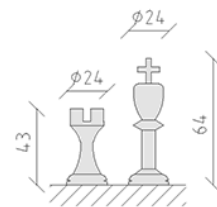

Schachspiel

Gerätelinie Freizeit

Artikel 73000

Schachspiel aus Polyäthylen cadmiumfrei schwarz und weiss, 32 Spielfiguren, Figurenhöhe 43-64 cm.

CHF 1'060.-

(exkl. MWST)

 Altersgruppe	5+
 Gerätemasse	24 x 24 x 64 cm
 schwerstes Element	20 kg
 grösstes Element	100 x 50 x 50 cm
 Montagezeit	1 h
 Monteure	1