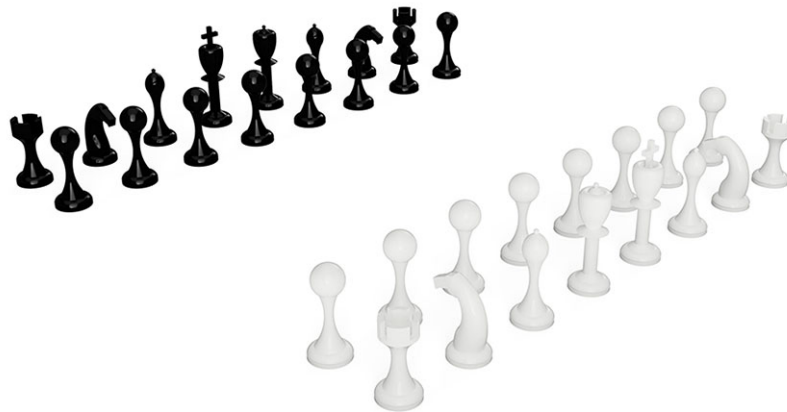

Schachspiel

Gerätelinie Freizeit

Artikel 73000

Schachspiel aus Polyäthylen cadmiumfrei schwarz und weiss, 32 Spielfiguren, Figurenhöhe 43-64 cm.

CHF 1'060.-

(exkl. MWST)

 Altersgruppe	5+
 Gerätemasse	24 x 24 x 64 cm
 schwerstes Element	20 kg
 grösstes Element	100 x 50 x 50 cm
 Montagezeit	1 h
 Monteure	1