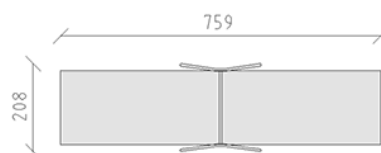

Schaukelgerüst

Artikel 60300

Schaukelgerüst aus Stahlrohr feuerverzinkt und zusätzlich rot einbrennlackiert, Aufhängevorrichtungen aus Edelstahl für ein Sitz, minimale Einbautiefe 50 cm.

CHF 1'250.-
(exkl. MWST)