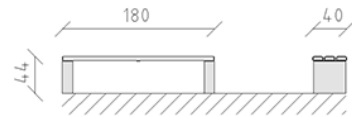

Parkbank Kiefer

Artikel 80450

Parkbank aus Schweizer Kiefernholz druckimprägniert, Länge 180 cm, ohne Rückenlehne, Konsolen aus Beton.

CHF 715.-

(exkl. MWST)

	Gerätemasse	180 x 40 x 44 cm
	schwerstes Element	40 kg
	grösstes Element	40 x 12 x 38 cm
	Montagezeit	2 h
	Monteure	2