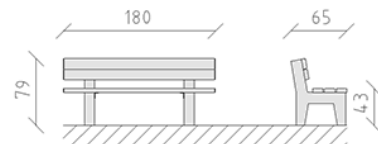

Parkbank Kiefer

Artikel 80620

Parkbank aus Schweizer Kiefernholz druckimprägniert, Länge 180 cm, mit Rückenlehne, Konsolen aus Beton.

CHF 950.-

(exkl. MWST)

| | |
|--|------------------|
|  Gerätemasse | 180 x 65 x 79 cm |
|  schwerstes Element | 80 kg |
|  grösstes Element | 78 x 12 x 58 cm |
|  Montagezeit | 2 h |
|  Monteure | 2 |