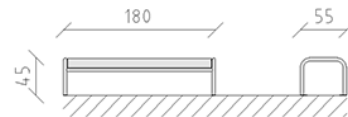

# Parkbank Metall

Artikel 80855

Parkbank aus Lochblech in Edelstahl, Länge 180 cm, ohne Rückenlehne, Lochblech zusätzlich lackiert nach RAL 9006, Stahlkonstruktion feuerverzinkt und zusätzlich lackiert in Farbe patina moderna.

**CHF 1'730.-**

(exkl. MWST)

	Gerätemasse	180 x 55 x 45 cm
	schwerstes Element	32 kg
	grösstes Element	180 x 55 x 44 cm
	Montagezeit	1 h
	Monteure	2

**buerli**  
Mitten im Spiel

+41 41 925 14 00

info@buerli.swiss