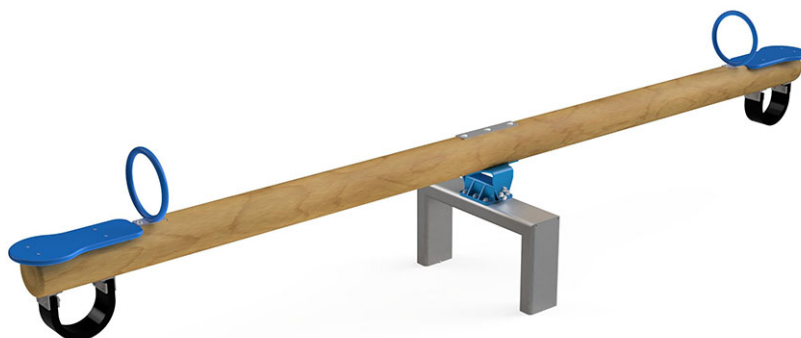

Balkenschaukel

Gerätelinie Rundholz

Artikel 21000

Balkenschaukel aus mehrfach verleimtem Schweizer Kiefernholz druckimprägniert, Schaukelbock feuerverzinkt mit Gummifederelement, Halteringe blau, Sitze aus Polyäthlen blau und Gummi-Lappen, für minimale Einbautiefe 50 cm.

CHF 2'210.-

(exkl. MWST)

 Altersgruppe	3+
 Gerätemasse	460 x 80 x 104 cm
 Platzbedarf	650 x 226 cm
 min. Aufprallfläche	13,6 m ²
 Fallhöhe	118 cm
 schwerstes Element	65 kg
 grösstes Element	460 x 30 x 67 cm
 Fundamente	2
 Beton	0,4 m ³
 Montagezeit	1 h
 Monteure	2