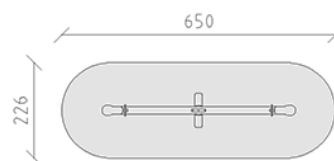

Balkenschaukel

Gerätelinie Rundholz

Artikel 21000

Balkenschaukel aus mehrfach verleimtem Schweizer Kiefernholz druckimprägniert, Schaukelbock feuerverzinkt mit Gummifederelement, Halteringe blau, Sitze aus Polyäthlen blau und Gummi-Lappen, für minimale Einbautiefe 50 cm.

CHF 2'210.-

(exkl. MWST)

 Altersgruppe	3+
 Gerätemasse	460 x 80 x 104 cm
 Platzbedarf	650 x 226 cm
 min. Aufprallfläche	13,6 m ²
 Fallhöhe	118 cm
 schwerstes Element	65 kg
 grösstes Element	460 x 30 x 67 cm
 Fundamente	2
 Beton	0,4 m ³
 Montagezeit	1 h
 Monteure	2