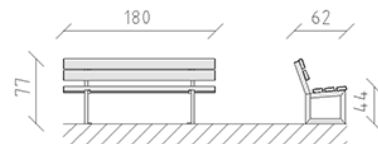

Parkbank Sedero Kiefer

Artikel 83000

Parkbank aus Schweizer Kiefernholz druckimprägniert, Länge 180 cm, mit Rückenlehne, Stahlkonstruktion feuerverzinkt.

CHF 665.-

(exkl. MWST)

	Gerätemasse	180 x 62 x 77 cm
	schwerstes Element	36 kg
	grösstes Element	180 x 62 x 76 cm
	Montagezeit	1 h
	Monteure	2