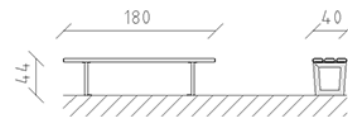

# Parkbank Sederö Kiefer

Artikel 83050

Parkbank aus Schweizer Kiefernholz druckimprägniert, Länge 180 cm, ohne Rückenlehne, Stahlkonstruktion feuerverzinkt.

**CHF 480.-**

(exkl. MWST)

	Gerätemasse	180 x 40 x 44 cm
	schwerstes Element	25 kg
	grösstes Element	180 x 40 x 44 cm
	Montagezeit	1 h
	Monteure	2