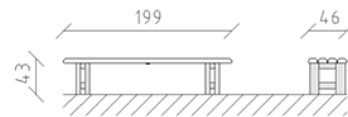

Parkbank Kiefer

Artikel 84050

Parkbank aus Schweizer Kiefernholz druckimprägniert, Länge 200 cm, ohne Rückenlehne.

CHF 700.-

(exkl. MWST)

	Gerätemasse	199 x 46 x 43 cm
	schwerstes Element	35 kg
	grösstes Element	200 x 45 x 42 cm
	Montagezeit	1 h
	Monteure	2