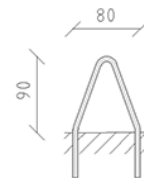

Baumschutzbügel

Artikel 89450

Baumschutzbügel aus Stahl feuerverzinkt, Breite 80 cm, für direktes Einzementen im Erdbereich.

CHF 195.-

(exkl. MWST)

	Gerätemasse	80 x 6 x 90 cm
	schwerstes Element	9 kg
	grösstes Element	150 x 6 x 80 cm
	Fundamente	2
	Beton	0.1 m ³
	Montagezeit	1 h
	Monteure	1