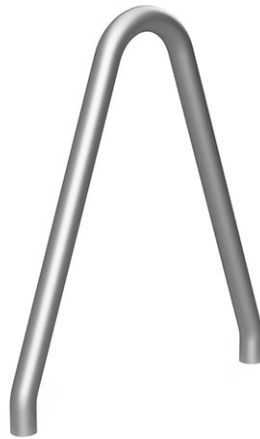

Baumschutzbügel

Artikel 89450

Baumschutzbügel aus Stahl feuerverzinkt, Breite 80 cm, für direktes Einzementen im Erdbereich.

CHF 195.-

(exkl. MWST)

	Gerätemasse	80 x 6 x 90 cm
	schwerstes Element	9 kg
	grösstes Element	150 x 6 x 80 cm
	Fundamente	2
	Beton	0.1 m ³
	Montagezeit	1 h
	Monteure	1

buerli
Mitten im Spiel