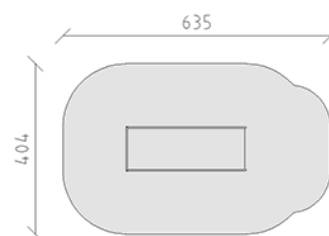

Breitutschbahn Edelstahl

Artikel 10440

Breitutschbahn für Anbauhöhe 150 cm, Wannenlänge 300 cm, aus Edelstahl, vollflächig gebeizt und neutralisiert, inkl. Stahlfusskonsolen für minimale Einbautiefe 50 cm.

CHF 4'455.-

(exkl. MWST)

	Altersgruppe	3+
	Gerätemasse	285 x 104 x 205 cm
	Platzbedarf	635 x 404 cm
	min. Aufprallfläche	23 m ²
	Fallhöhe	100 cm
	schwerstes Element	92 kg
	grösstes Element	335 x 104 x 65 cm
	Fundamente	2
	Beton	0.1 m ³
	Montagezeit	1 h
	Monteure	2