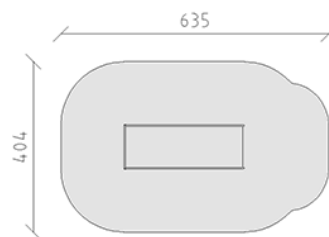

Breitutschbahn Edelstahl

Artikel 10440

Breitutschbahn für Anbauhöhe 150 cm, Wannenlänge 300 cm, aus Edelstahl, vollflächig gebeizt und neutralisiert, inkl. Stahlfusskonsolen für minimale Einbautiefe 50 cm.

CHF 4'455.-

(exkl. MWST)

 Altersgruppe	3+
 Gerätemasse	285 x 104 x 205 cm
 Platzbedarf	635 x 404 cm
 min. Aufprallfläche	23 m ²
 Fallhöhe	100 cm
 schwerstes Element	92 kg
 grösstes Element	335 x 104 x 65 cm
 Fundamente	2
 Beton	0.1 m ³
 Montagezeit	1 h
 Monteure	2