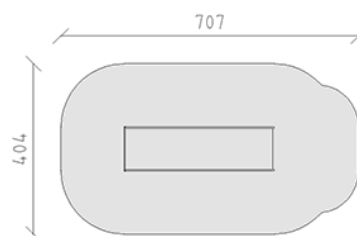

Breitutschbahn Edelstahl

Artikel 10442

Breitutschbahn für Anbauhöhe 200 cm, Wannenlänge 400 cm, aus Edelstahl, vollflächig gebeizt und neutralisiert, inkl. Stahlfusskonsolen für minimale Einbautiefe 50 cm.

CHF 4'945.-

(exkl. MWST)

 Altersgruppe	3+
 Gerätemasse	357 x 104 x 255 cm
 Platzbedarf	707 x 404 cm
 min. Aufprallfläche	25.9 m ²
 Fallhöhe	100 cm
 schwerstes Element	123 kg
 grösstes Element	435 x 104 x 65 cm
 Fundamente	2
 Beton	0.1 m ³
 Montagezeit	1 h
 Monteure	2