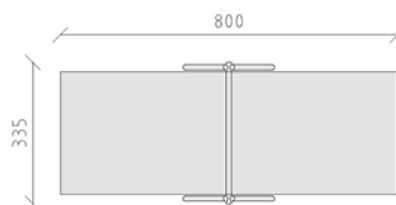

buerli
Mitten im Spiel

+41 41 925 14 00
info@buerli.swiss