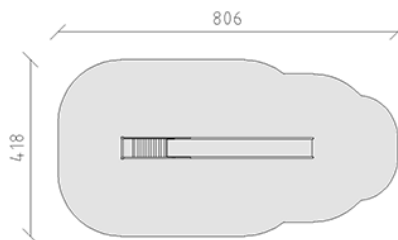

# Rutschbahn mit Leiter

Artikel 11700

Rutschbahn mit Leiter für Anbauhöhe 200 cm, Wannenlänge 400 cm, aus Polyester rot/gelb, mit Aufstiegstreppe feuerverzinkt, inkl. Stahlfusskonsolen für minimale Einbautiefe 50 cm.

**CHF 2'930.-**

(exkl. MWST)

	Altersgruppe	3+
	Gerätemasse	456 x 51 x 273 cm
	Platzbedarf	806 x 418 cm
	min. Aufprallfläche	29.05 m <sup>2</sup>
	Fallhöhe	200 cm
	schwerstes Element	40 kg
	grösstes Element	415 x 51 x 60 cm
	Fundamente	2
	Beton	0.25 m <sup>3</sup>
	Montagezeit	1 h
	Monteure	2