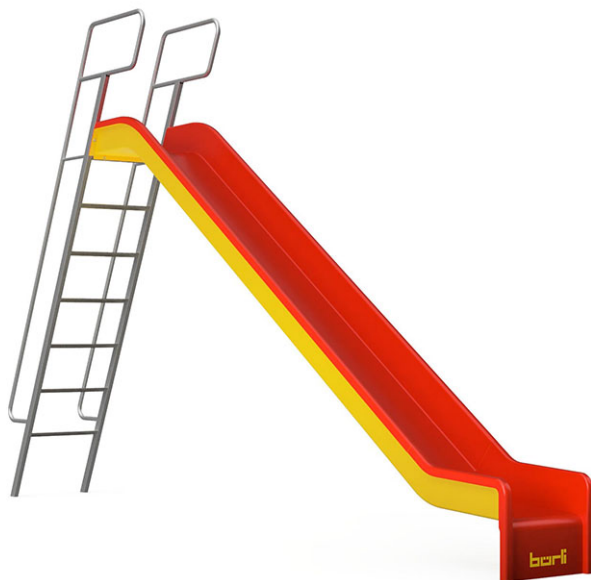

# Rutschbahn mit Leiter

Artikel 11700

Rutschbahn mit Leiter für Anbauhöhe 200 cm, Wannenlänge 400 cm, aus Polyester rot/gelb, mit Aufstiegstreppe feuerverzinkt, inkl. Stahlfusskonsolen für minimale Einbautiefe 50 cm.

**CHF 2'930.-**

(exkl. MWST)

	Altersgruppe	3+
	Gerätemasse	456 x 51 x 273 cm
	Platzbedarf	806 x 418 cm
	min. Aufprallfläche	29.05 m <sup>2</sup>
	Fallhöhe	200 cm
	schwerstes Element	40 kg
	grösstes Element	415 x 51 x 60 cm
	Fundamente	2
	Beton	0.25 m <sup>3</sup>
	Montagezeit	1 h
	Monteure	2

**berli**  
Mitten im Spiel