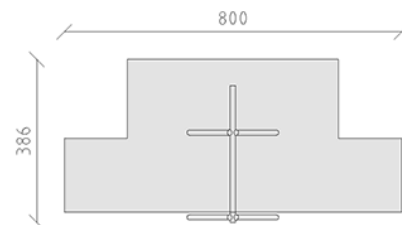

Schaukelgerüst

Gerätelinie Rundholz

Artikel 27620

Schaukelgerüst aus mehrfach verleimtem Schweizer Kiefernholz druckimprägniert, mit seitlichem Trapez, Aufhängevorrichtung aus Edelstahl für ein Sitz, inkl. Stahlfusskonsolen für minimale Einbautiefe 50 cm.

CHF 1'895.-

(exkl. MWST)

	Altersgruppe	3+
	Gerätemasse	325 x 219 x 269 cm
	Platzbedarf	800 x 386 cm
	min. Aufprallfläche	23.35 m ²
	Fallhöhe	138 cm
	schwerstes Element	45 kg
	grösstes Element	325 x 40 x 35 cm
	Fundamente	4
	Beton	0.75 m ³
	Montagezeit	2 h
	Monteure	2