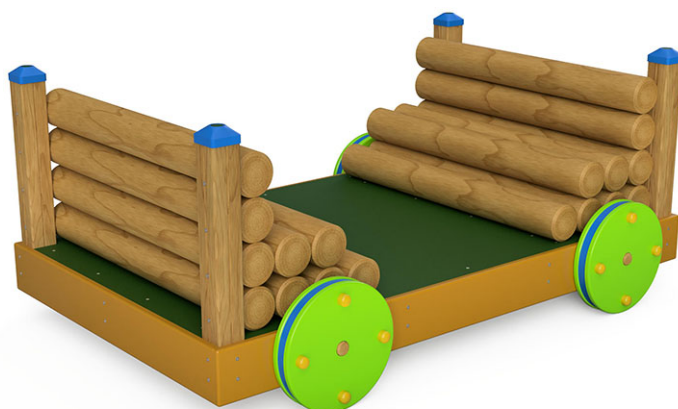

Holzwagen

Gerätelinie Color

Artikel 53960

Holzwagen aus mehrfach verleimtem Schweizer Kiefernholz druckimprägniert.

CHF 3'760.-

(exkl. MWST)

	Altersgruppe	1+
	Gerätemasse	202 x 143 x 210 cm
	Platzbedarf	502 x 443 cm
	min. Aufprallfläche	20.35 m ²
	Fallhöhe	80 cm
	schwerstes Element	260 kg
	grösstes Element	204 x 148 x 87 cm
	Montagezeit	1 h
	Monteure	2