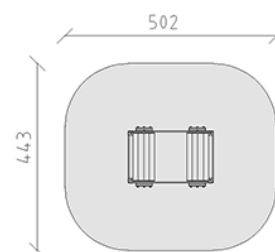

Holzwagen

Gerätelinie Color

Artikel 53960

Holzwagen aus mehrfach verleimtem Schweizer Kiefernholz druckimprägniert.

CHF 3'760.-

(exkl. MWST)

	Altersgruppe	1+
	Gerätemasse	202 x 143 x 210 cm
	Platzbedarf	502 x 443 cm
	min. Aufprallfläche	20.35 m ²
	Fallhöhe	80 cm
	schwerstes Element	260 kg
	grösstes Element	204 x 148 x 87 cm
	Montagezeit	1 h
	Monteure	2