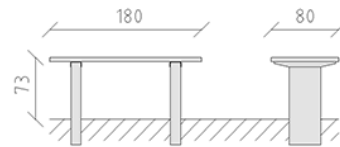

Parktisch Granit

Artikel 85230

Parktisch aus Granit geschliffen, Länge 180 cm, Konsolen aus Beton, lange Ausführung.

CHF 2'300.-

(exkl. MWST)

	Gerätemasse	180 x 80 x 73 cm
	schwerstes Element	120 kg
	grösstes Element	180 x 80 x 4 cm
	Fundamente	2
	Beton	0.25 m ³
	Montagezeit	1 h
	Monteure	2