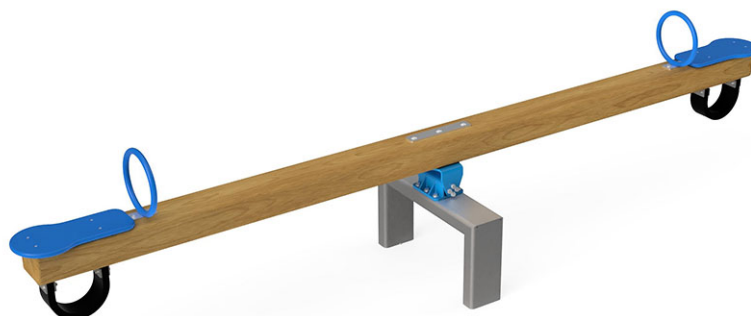

# Balkenschaukel

Gerätelinie Kantholz

Artikel 30600

Balkenschaukel aus mehrfach verleimtem Schweizer Kiefernholz druckimprägniert, Schaukelbock feuerverzinkt mit Gummifederelement, Halteringe blau, Sitze aus Polyäthlen blau und Gummi-Lappen, für minimale Einbautiefe 50 cm.

**CHF 2'220.-**

(exkl. MWST)

 Altersgruppe	3+
 Gerätemasse	411 x 80 x 103 cm
 Platzbedarf	611 x 226 cm
 min. Aufprallfläche	12.75 m <sup>2</sup>
 Fallhöhe	125 cm
 schwerstes Element	60 kg
 grösstes Element	411 x 30 x 70 cm
 Fundamente	2
 Beton	0.4 m <sup>3</sup>
 Montagezeit	1 h
 Monteure	2