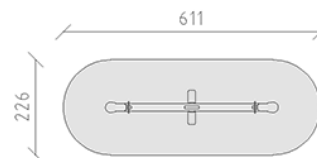

# Balkenschaukel

Gerätelinie Kantholz

Artikel 30600

Balkenschaukel aus mehrfach verleimtem Schweizer Kiefernholz druckimprägniert, Schaukelbock feuerverzinkt mit Gummifederelement, Halteringe blau, Sitze aus Polyäthlen blau und Gummi-Lappen, für minimale Einbautiefe 50 cm.

**CHF 2'220.-**

(exkl. MWST)

 Altersgruppe	3+
 Gerätemasse	411 x 80 x 103 cm
 Platzbedarf	611 x 226 cm
 min. Aufprallfläche	12.75 m <sup>2</sup>
 Fallhöhe	125 cm
 schwerstes Element	60 kg
 grösstes Element	411 x 30 x 70 cm
 Fundamente	2
 Beton	0.4 m <sup>3</sup>
 Montagezeit	1 h
 Monteure	2