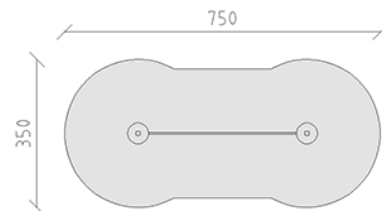

Slackline

Gerätelinie Stahl

Artikel 66400

Slackline aus Stahlrohr feuerverzinkt, Bandlänge 400 cm, mit Stehteller aus Polyäthylen blau, Spannvorrichtung mit Klinkenrad, Spannset-Gurte orange, minimale Einbautiefe 50 cm.

CHF 1'865.-

(exkl. MWST)

 Altersgruppe	5+
 Gerätemasse	450 x 50 x 143 cm
 Platzbedarf	750 x 350 cm
 min. Aufprallfläche	22.35 m ²
 Fallhöhe	47 cm
 schwerstes Element	26 kg
 grösstes Element	200 x 50 x 50 cm
 Fundamente	2
 Beton	0.75 m ³
 Montagezeit	2 h
 Monteure	2