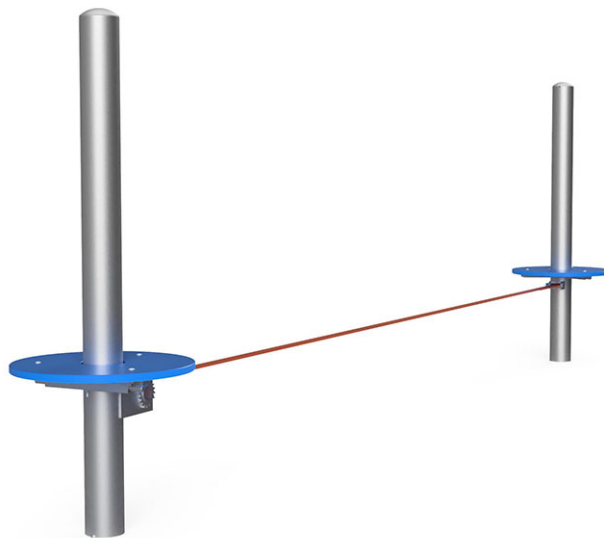

Slackline

Gerätelinie Stahl

Artikel 66400

Slackline aus Stahlrohr feuerverzinkt, Bandlänge 400 cm, mit Stehteller aus Polyäthylen blau, Spannvorrichtung mit Klinkenrad, Spannset-Gurte orange, minimale Einbautiefe 50 cm.

CHF 1'865.-

(exkl. MWST)

 Altersgruppe	5+
 Gerätemasse	450 x 50 x 143 cm
 Platzbedarf	750 x 350 cm
 min. Aufprallfläche	22.35 m ²
 Fallhöhe	47 cm
 schwerstes Element	26 kg
 grösstes Element	200 x 50 x 50 cm
 Fundamente	2
 Beton	0.75 m ³
 Montagezeit	2 h
 Monteure	2

buerli
Mitten im Spiel