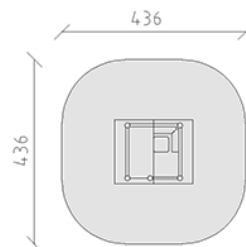

# Spielhaus

Gerätelinie Kantholz

Artikel 32860

Spielhaus aus mehrfach verleimtem Schweizer Kiefernholz druckimprägniert, mit Satteldach, Eckbank und Spieltisch, inkl. Stahlfusskonsolen für minimale Einbautiefe 50 cm.

**CHF 3'760.-**

(exkl. MWST)

	Altersgruppe	1+
	Gerätemasse	186 x 151 x 196 cm
	Platzbedarf	436 x 436 cm
	min. Aufprallfläche	17.1 m <sup>2</sup>
	Fallhöhe	17 cm
	schwerstes Element	200 kg
	grösstes Element	152 x 185 x 196 cm
	Fundamente	5
	Beton	0.65 m <sup>3</sup>
	Montagezeit	1 h
	Monteure	2