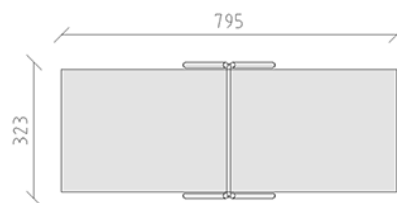

buerli
Mitten im Spiel

+41 41 925 14 00
info@buerli.swiss