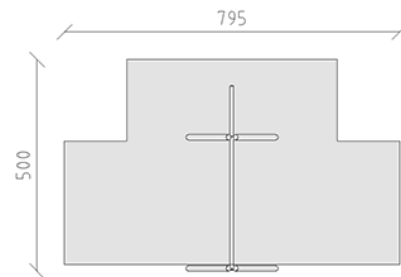

# Schaukelgerüst

Gerätelinie Rundholz

Artikel 27751

Schaukelgerüst aus mehrfach verleimtem Schweizer Kiefernholz druckimprägniert, mit seitlichen Turnringen, Aufhängevorrichtung aus Edelstahl für zwei Sitze, Stahlrohr und Eckverbinder feuerverzinkt, inkl. Stahlfusskonsolen für minimale Einbautiefe 50 cm.

**CHF 2'160.-**

(exkl. MWST)

 Altersgruppe	3+
 Gerätemasse	448 x 219 x 271 cm
 Platzbedarf	795 x 500 cm
 min. Aufprallfläche	32.8 m <sup>2</sup>
 Fallhöhe	137 cm
 schwerstes Element	46 kg
 grösstes Element	436 x 38 x 29 cm
 Fundamente	4
 Beton	0.75 m <sup>3</sup>
 Montagezeit	2 h
 Monteure	2