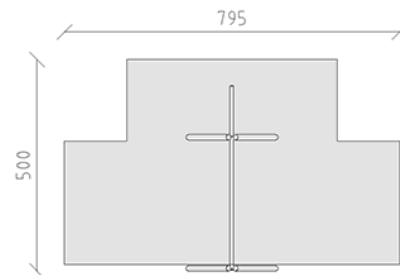

Schaukelgerüst

Gerätelinie Rundholz

Artikel 27752

Schaukelgerüst aus mehrfach verleimtem Schweizer Kiefernholz druckimprägniert, mit seitliche Trapez, Aufhängevorrichtung aus Edelstahl für zwei Sitze, Stahlrohr und Eckverbinder feuerverzinkt, inkl. Stahlfusskonsolen für minimale Einbautiefe 50 cm.

CHF 2'095.-

(exkl. MWST)

 Altersgruppe	3+
 Gerätemasse	448 x 219 x 271 cm
 Platzbedarf	795 x 500 cm
 min. Aufprallfläche	32.8 m ²
 Fallhöhe	137 cm
 schwerstes Element	46 kg
 grösstes Element	436 x 38 x 29 cm
 Fundamente	4
 Beton	0.75 m ³
 Montagezeit	2 h
 Monteure	2