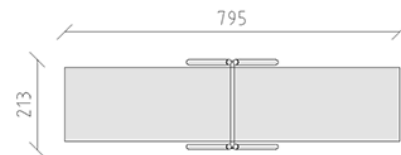

Schaukelgerüst

Gerätelinie Rundholz

Artikel 27650

Schaukelgerüst aus mehrfach verleimtem Schweizer Kiefernholz druckimprägniert, Aufhängevorrichtung aus Edelstahl für ein Sitz, Stahlrohr und Eckverbinder feuerverzinkt, inkl. Stahlfusskonsolen für minimale Einbautiefe 50 cm.

CHF 1'645.-

(exkl. MWST)

 Altersgruppe	3+
 Gerätemasse	213 x 219 x 271 cm
 Platzbedarf	795 x 213 cm
 min. Aufprallfläche	13.9 m ²
 Fallhöhe	137 cm
 schwerstes Element	27 kg
 grösstes Element	210 x 38 x 29 cm
 Fundamente	4
 Beton	0.75 m ³
 Montagezeit	2 h
 Monteure	2