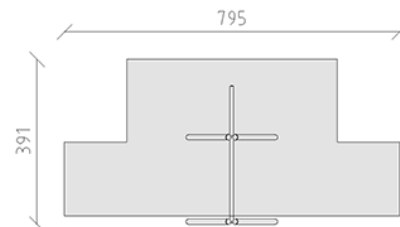

Schaukelgerüst

Gerätelinie Rundholz

Artikel 27651

Schaukelgerüst aus mehrfach verleimtem Schweizer Kiefernholz druckimprägniert, mit seitlichen Turnringen, Aufhängevorrichtung aus Edelstahl für ein Sitz, Stahlrohr und Eckverbinder feuerverzinkt, inkl. Stahlfusskonsolen für minimale Einbautiefe 50 cm.

CHF 2'065.-

(exkl. MWST)

 Altersgruppe	3+
 Gerätemasse	328 x 219 x 271 cm
 Platzbedarf	795 x 391 cm
 min. Aufprallfläche	23.75 m ²
 Fallhöhe	137 cm
 schwerstes Element	38 kg
 grösstes Element	326 x 38 x 29 cm
 Fundamente	4
 Beton	0.75 m ³
 Montagezeit	2 h
 Monteure	2