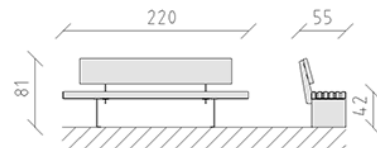

Parkbank Lärche

Artikel 84760

Parkbank aus Schweizer Lärche behandelt, Länge 220 cm, mit Rückenlehne Länge 180 cm, Stahlkonstruktion feuerverzinkt und zusätzlich lackiert in patina moderna.

CHF 2'485.-

(exkl. MWST)

	Gerätemasse	220 x 55 x 81 cm
	schwerstes Element	100 kg
	grösstes Element	220 x 55 x 81 cm
	Montagezeit	1 h
	Monteure	2

buerli
Mitten im Spiel