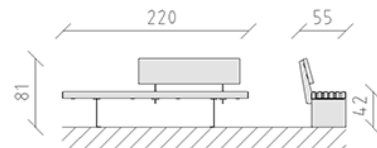

# Parkbank Lärche

Artikel 84761

Parkbank aus Schweizer Lärche behandelt, Länge 220 cm, mit Rückenlehne Länge 120 cm, Stahlkonstruktion feuerverzinkt und zusätzlich lackiert in patina moderna.

**CHF 2'365.-**

(exkl. MWST)

	Gerätemasse	220 x 55 x 81 cm
	schwerstes Element	95 kg
	grösstes Element	220 x 55 x 81 cm
	Montagezeit	1 h
	Monteure	2

**buerli**  
Mitten im Spiel