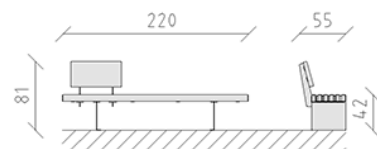

Parkbank Lärche

Artikel 84762

Parkbank aus Schweizer Lärche behandelt, Länge 220 cm, mit Rückenlehne Länge 60 cm, Stahlkonstruktion feuerverzinkt und zusätzlich lackiert in patina moderna.

CHF 2'235.-

(exkl. MWST)

	Gerätemasse	220 x 55 x 81 cm
	schwerstes Element	90 kg
	grösstes Element	220 x 55 x 81 cm
	Montagezeit	1 h
	Monteure	2

buerli
Mitten im Spiel