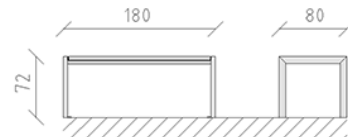

Parktisch Kiefer

Artikel 83210

Parktisch aus Schweizer Kiefernholz druckimprägniert, Länge 180 cm, Stahlkonstruktion feuerverzinkt.

CHF 1'170.-

(exkl. MWST)

	Gerätemasse	180 x 80 x 72 cm
	schwerstes Element	60 kg
	grösstes Element	180 x 80 x 72 cm
	Montagezeit	1 h
	Monteure	2