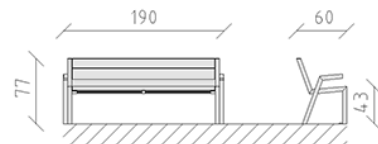

# Parkbank Kiefer

Artikel 83450

Parkbank aus Schweizer Kiefernholz druckimprägniert, Länge 190 cm, mit Rückenlehne und Armlehne, Stahlkonstruktion feuerverzinkt.

**CHF 920.-**

(exkl. MWST)

	Gerätemasse	190 x 60 x 77 cm
	schwerstes Element	36 kg
	grösstes Element	190 x 60 x 78 cm
	Montagezeit	1 h
	Monteure	2