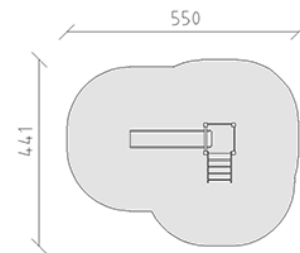

Pinocchio Spielanlage

Gerätelinie Color

Artikel 58080

Pinocchio Spielanlage aus mehrfach verleimtem Schweizer Kiefernholz druckimprägniert, Podesthöhe 80 cm, mit Aufstiegstreppe und Rutschbahn aus Polyester blau, inkl. Stahlfusskonsolen für minimale Einbautiefe 50 cm.

CHF 3'550.-

(exkl. MWST)

	Altersgruppe	1+
	Gerätemasse	250 x 141 x 160 cm
	Platzbedarf	550 x 441 cm
	min. Aufprallfläche	19.75 m ²
	Fallhöhe	100 cm
	schwerstes Element	78 kg
	grösstes Element	142 x 77 x 160 cm
	Fundamente	7
	Beton	0.65 m ³
	Montagezeit	3 h
	Monteure	2