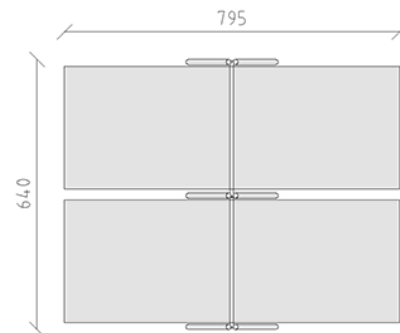

Schaukelgerüst

Gerätelinie Rundholz

Artikel 27790

Schaukelgerüst aus mehrfach verleimtem Schweizer Kiefernholz druckimprägniert, Aufhängevorrichtung aus Edelstahl für vier Sitze, Stahlrohr und Eckverbinder feuerverzinkt, inkl. Stahlfusskonsolen für minimale Einbautiefe 50 cm.

CHF 2'790.-

(exkl. MWST)

 Altersgruppe	3+
 Gerätemasse	640 x 219 x 271 cm
 Platzbedarf	795 x 640 cm
 min. Aufprallfläche	46.3 m ²
 Fallhöhe	137 cm
 schwerstes Element	35 kg
 grösstes Element	320 x 38 x 29 cm
 Fundamente	6
 Beton	1.1 m ³
 Montagezeit	2 h
 Monteure	2