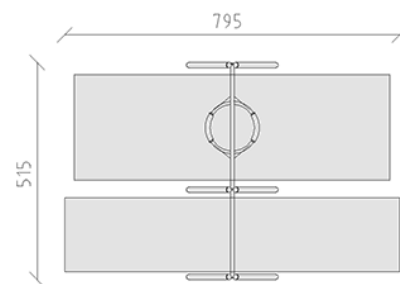

# Schaukelgerüst mit Vogelnest

Gerätelinie Rundholz

Artikel 27830

Schaukelgerüst mit Vogelnest aus mehrfach verleimtem Kiefernholz druckimprägniert, Aufhängevorrichtung aus Edelstahl für ein Sitz, Stahlrohr und Eckverbinder feuerverzinkt, mit Vogelnest Huck ø 125 cm, Seilringfarbe blau, inkl. Stahlfusskonsolen für minimale Einbautiefe 50 cm.

**CHF 4'905.-**

(exkl. MWST)

	Altersgruppe	3+
	Gerätemasse	515 x 219 x 271 cm
	Platzbedarf	795 x 515 cm
	min. Aufprallfläche	32.6 m <sup>2</sup>
	Fallhöhe	146 cm
	schwerstes Element	34 kg
	grösstes Element	285 x 38 x 29 cm
	Fundamente	6
	Beton	1.1 m <sup>3</sup>
	Montagezeit	2 h
	Monteure	2