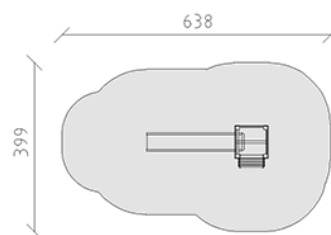

Spielturm Mini

Gerätelinie Color

Artikel 58151

Spielturm Mini aus mehrfach verleimtem Schweizer Kiefernholz druckimprägniert, Podesthöhe 120 cm, Wandelemente aus Polyäthylen, mit Satteldach, Schiffsleiter, Ohrensitzbank und Rutschbahn aus Polyester rot/gelb, inkl. Stahlfusskonsolen für minimale Einbautiefe 50 cm.

CHF 4'345.-

(exkl. MWST)

	Altersgruppe	1+
	Gerätemasse	290 x 101 x 295 cm
	Platzbedarf	638 x 399 cm
	min. Aufprallfläche	20.8 m ²
	Fallhöhe	120 cm
	schwerstes Element	105 kg
	grösstes Element	98 x 80 x 290 cm
	Fundamente	5
	Beton	0.55 m ³
	Montagezeit	3 h
	Monteure	2