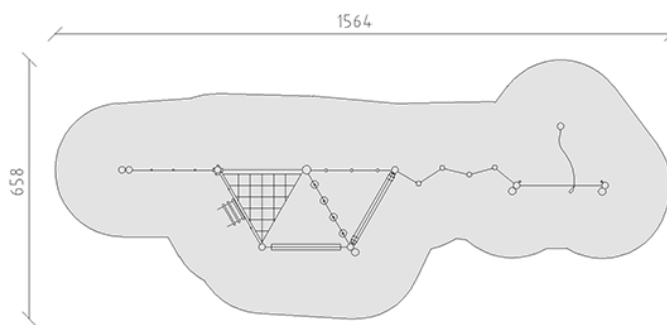

Balancier-Parcours

Gerätelinie Robinie

Artikel 40300

Balancier-Parcours aus chemisch unbehandeltem Robinienkernholz geschliffen, Aufhängevorrichtungen aus Edelstahl, Mammutseile stahlarmiert.

CHF 15'525.-

(exkl. MWST)

 Altersgruppe	3+
 Gerätemasse	1244 x 338 x 250 cm
 Platzbedarf	1564 x 658 cm
 min. Aufprallfläche	67.2 m ²
 Fallhöhe	180 cm
 schwerstes Element	67 kg
 grösstes Element	330 x 18 x 18 cm
 Fundamente	15
 Beton	3.2 m ³
 Montagezeit	8 h
 Monteure	2